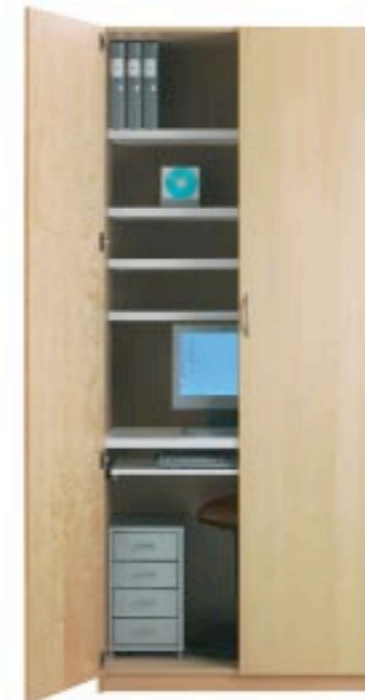

PAX arbetsplats 3339:- består av 1 stomme, 1 arbetsplatsinredning, 2 hyllplan och 2 NEXUS dörrar med VÄRDE handtag. B100xD58xH236 cm. 698.088.77 **HELMER hurts 345:-** 200.127.71 **VITAMIN pall 395:-** 100.579.58